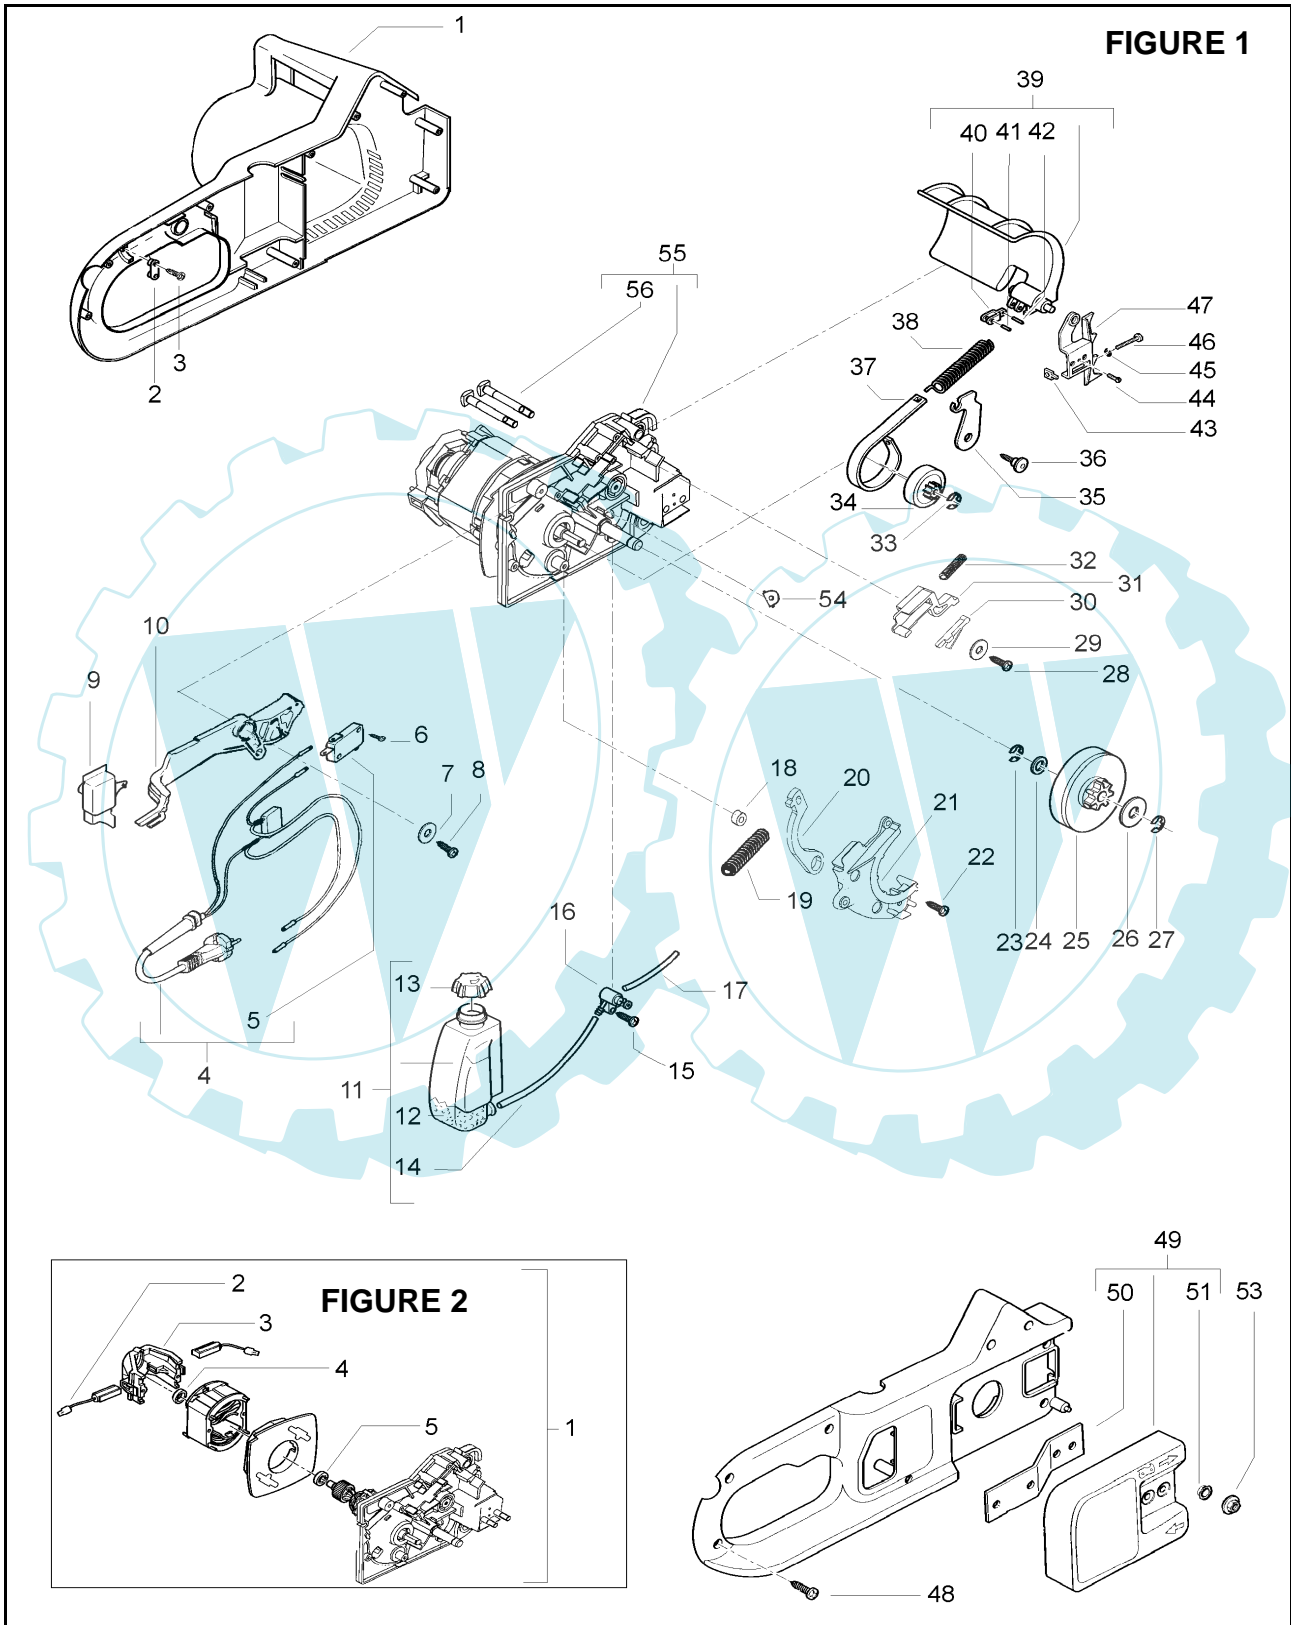

Service

The Electrolux Group. The world's No.1 choice.

Item	P/N McC	P/N ELX	Qty	DESCRIPTION

Item	P/N McC	P/N ELX	Qty	DESCRIPTION

FIGURE 1

1	249425	538249425	1	blue crankcase kit
2	241052	538241052	1	wires clamp
3	241077	538241077	2	screw
C 4	243038	538243038	1	wires ass'y(CH)
C 5	• 242687	538242687	1	microswitch
6	240862	538240862	1	screw self threading 4x18
7	241703	538241703	1	washer
8	240833	538240833	1	screw self threading 3x20
9	243009	538243009	1	trigger
10	243014	538243014	1	trigger lever
C 11	4305	538004305	1	oil tank ass'y
12	• 242365	538242365	1	oil filter
B 13	• 241060	538241060	1	cap
C 14	• 242402	538242402	1	oil tube (tank - oil pump)
15	240862	538240862	1	screw self threading 4x18
B 16	241183	538241183	1	oil pump
17	229743	538229743	1	oil tube (oil tank - chain)
B 18	243005	538243005	1	bushing
19	243006	538243006	1	spring
B 20	243004	538243004	1	brake (stop in time)
21	243007	538243007	1	brake cover
22	240862	538240862	3	screw self threading 4x18
23	229137	538229137	1	seeger D.8
C 24	241074	538241074	1	washer 10x15x1
A 25	241038	538241038	1	gear
C 26	241075	538241075	1	washer 10x30x0,8
B 27	229137	538229137	1	seeger D.8
28	240862	538240862	3	screw self threading 4x18
29	241703	538241703	1	washer 4,5x16x0,8
C 30	243019	538243019	1	trigger lock
C 31	243018	538243018	1	slide
C 32	241574	538241574	1	spring
33	241073	538241073	1	seeger D.8
B 34	243003	538243003	1	pinion
35	241044	538241044	1	lever
36	241045	538241045	1	screw
37	241500	538241500	1	brake metal stripping
38	241451	538241451	1	brake spring
39	247717	538247717	1	brake lever ass'y
40	• 241043	538241043	1	toggle
41	• 229394	538229394	1	pin
42	• 241978	538241978	1	pin
43	• 241043	538241043	1	toggle
44	• 229394	538229394	1	pin
45	• 241978	538241978	1	pin

43	241037	538241037	1	tensioner nut
44	229082	538229082	1	screw
45	235367	538235367	1	seeger ring
46	241167	538241167	1	screw
47	241036	538241036	1	spiked bumper
48	240862	538240862	8	screw self threading 4x18
C 49	248317	538248317	1	pinion cover ass'y
50	• 241066	538241066	1	pinion cover plate
51	• 241067	538241067	2	bushing
A 53	242501	538242501	2	nut M6
B 54	243017	538243017	1	cap
55	FIGURE 2			
A 56	• 241035	538241035	2	bar bolt

FIGURE 2

C 1	243033	538243033	1	motor ass'y
C 2	• 00248956	538048956	2	brushes
C 3	• 00248957	538048957	1	brushes holder
C 4	• 00216400	538216400	1	bearing
C 5	• 00216404	538216404	1	bearing

A=ALTA ROTAZIONE
B=MEDIA ROTAZIONE
C=ALTA ROTAZIONE
NUOVI CODICI

A=HIGH MOVING
B=MEDIUM MOVING
C=SLOW MOVING
NEW P. NUMBERS

A=HAUTE DEMANDE
B=MOYENNE DEMANDE
C=BASSE DEMANDE
NOUVELLES REFERENCES

A=GROBE NACHFRAGE
B=MITTELMAESSIGE
C=WENIGE NACHFRAGE
NEU CODEX

The Electrolux Group. The world's No.1 choice.

Ihr Ersatzteilspezialist im Internet